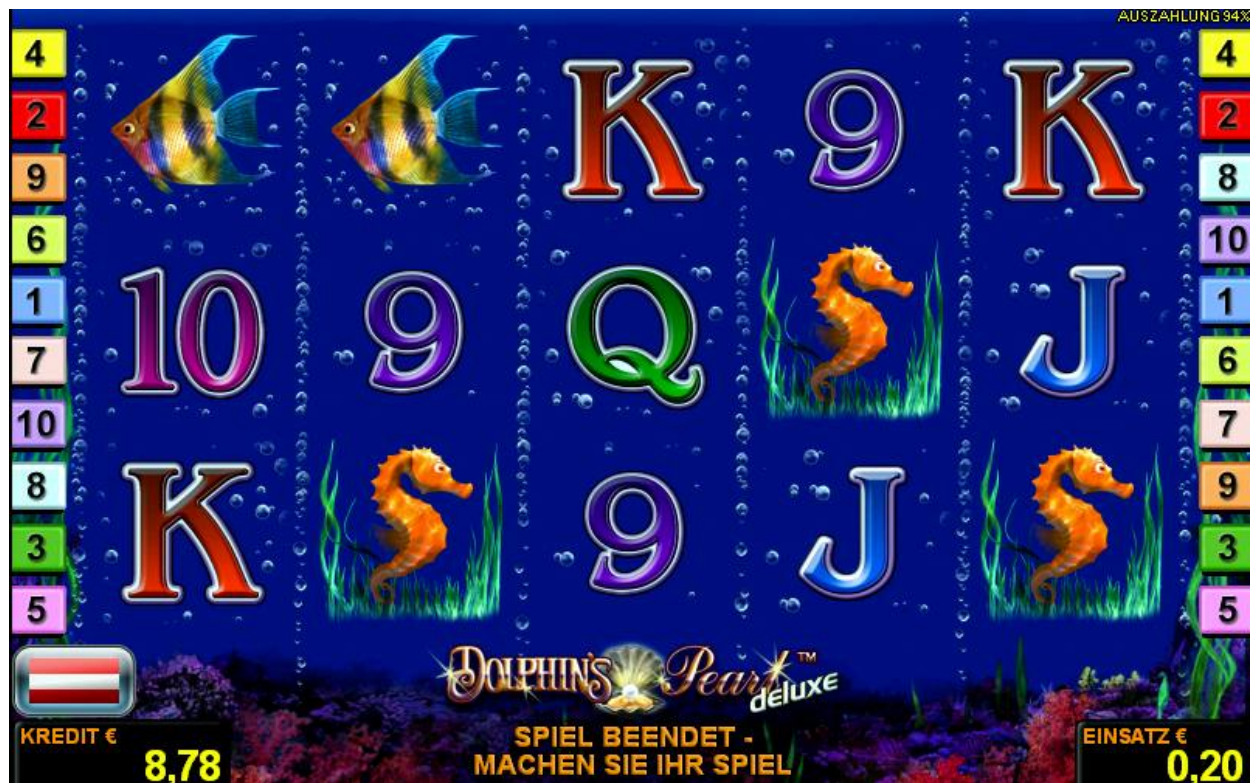

Dolphin's Pearl Deluxe

Alle Gewinne in € bei Minimum-Einsatz

Alle Preise werden in € angezeigt

<ul style="list-style-type: none"> 5X 15,00 4X 2,50 3X 0,50 2X 0,04 	<ul style="list-style-type: none"> 5X 180,00 4X 50,00 3X 5,00 2X 0,20 <p>ERSETZT ALLE SYMBOLE AUSGENOMMEN SCATTER. VERDOPPELT DEN GEWINN BEIM ERSETZEN.</p>	<ul style="list-style-type: none"> 5X 5,00 4X 1,50 3X 0,30
<ul style="list-style-type: none"> 5X 8,00 4X 2,00 3X 0,40 	<p>15 FREISPIELE + x3 MULTIPLIKATOR</p> <p>SCATTER</p> <ul style="list-style-type: none"> 5X 100,00 4X 4,00 3X 1,00 2X 0,40 	<ul style="list-style-type: none"> 5X 2,50 4X 1,00 3X 0,20
<ul style="list-style-type: none"> 5X 2,00 4X 0,50 3X 0,10 		<ul style="list-style-type: none"> 5X 2,00 4X 0,50 3X 0,10 2X 0,04

© NOVOMATIC

 **ERSETZT ALLE Symbole ausgenommen Scatter.**

Wenn ein oder mehr  als Ersatzsymbol in einer Gewinnkombination erscheinen, wird der Gewinn VERDOPPELT.

 **3 oder mehr Scatter-Symbole auf dem Schirm lösen 15 Freispiele aus.**

FREISPIELE

**Alle Gewinne in den Freispielen werden mit 3 multipliziert.
Zusätzliche Freispiele können während der Freispiele gewonnen werden.
Freispiele werden mit Einsatz und Linien des auslösenden Spiels gespielt.**

REGELN

Alle Preise sind für Kombinationen gleicher Art. Alle Preise sind für Kombinationen von links nach rechts, ausgenommen Scatter. Alle Preise sind auf den gewählten Linien, ausgenommen Scatter. Scattersymbole zahlen an jeder Bildschirmposition. Nur der höchste Gewinn pro gewählter Linie zahlt. Scattergewinne werden zu den Liniengewinnen addiert. Alle Preise werden in € angezeigt. Der maximale Gewinn pro Spiel inklusive Risiko ist €10000,00. Fehlfunktion macht alle Spiele und Zahlungen ungültig.