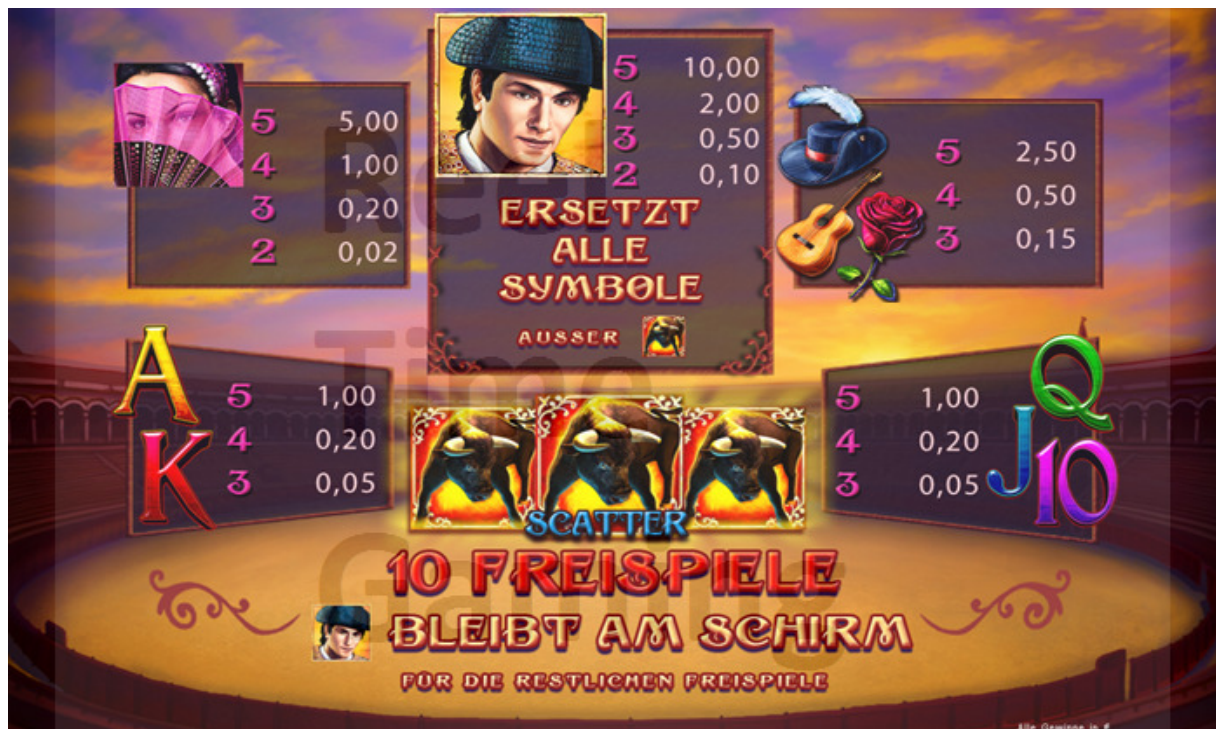

EL TORERO

Spielbeschreibung "El Torero"

El Torero ist ein Mehrfacheinsatzspiel. Es ist möglich, zwischen €0,01 und €1,00 je Linie Spieleinsatz zu setzen. Das Spiel hat bis zu 10 Gewinnlinien (dies ist zu sehen, wenn man zwischen den Einsätzen umschaltet) auf 5 verschiedenen Walzen. Der Spieler kann von 1-10 Gewinnlinien auswählen.

Um zu gewinnen, benötigt man 2, 3, 4 oder 5 übereinstimmende Symbole von links nach rechts auf einer Gewinnlinie. Man kann auf einer, mehreren oder allen Gewinnlinien gewinnen. Die Maximalauszahlung pro Spiel ist € 10.000. Die Gewinntabelle wird am oberen Bildschirm dargestellt.

Das MANN-Symbol ist ein Platzhalter und ersetzt alle Gewinnsymbole außer den BULLEN (BULL). Alle Gewinnbeträge werden in gelber Schrift am Bildschirm unten links ausgewiesen und die Gewinnlinien werden am Bildschirm dargestellt.

Das Bonusspiel wird gestartet, wenn in einem Spiel drei Symbole von BULLE auf den Walzen 1, 3 und 5 am Bildschirm zu sehen sind. Der Bonus besteht aus 10 Freispielen. Die Gewinne im Bonusspiel werden gesammelt und am Ende des Bonusspiels aufsummiert dargestellt.