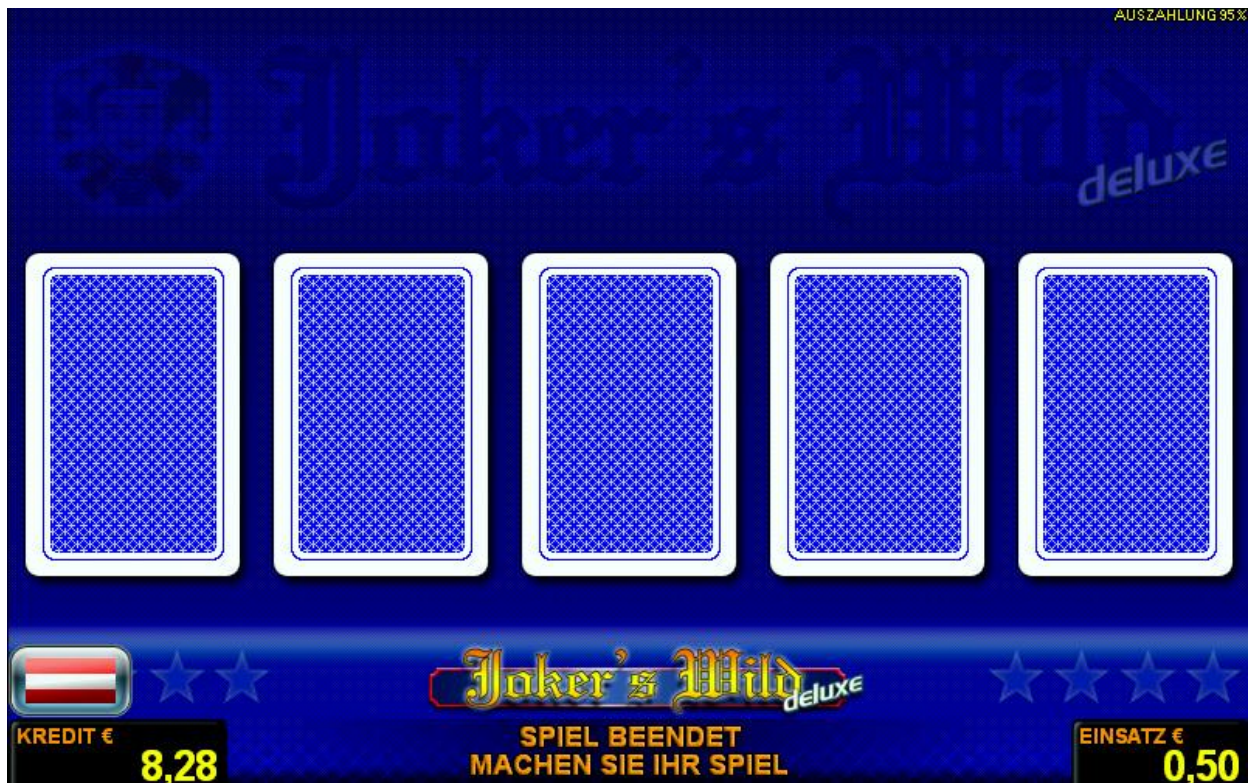

Jokers Wild Deluxe

Alle Gewinne in € bei Minimum-Einsatz

 <b>Joker's Wild deluxe</b>					
<b>ROYAL FLUSH</b>	125,00	250,00	500,00	2500,00	
<b>FIVE OF A KIND</b>	75,00	150,00	300,00	1500,00	
<b>ROYAL FLUSH+JOKER</b>	50,00	100,00	200,00	1000,00	
<b>STRAIGHT FLUSH</b>	25,00	50,00	100,00	500,00	
<b>FOUR OF A KIND</b>	10,00	20,00	40,00	200,00	
<b>FULL HOUSE</b>	4,50	9,00	18,00	90,00	
<b>FLUSH</b>	3,00	6,00	12,00	60,00	
<b>STRAIGHT</b>	2,00	4,00	8,00	40,00	
<b>THREE OF A KIND</b>	1,00	2,00	4,00	20,00	
<b>TWO PAIR</b>	0,50	1,00	2,00	10,00	

Der maximale Gewinn pro Spiel inklusive Risiko ist €10000,00 .  
 Fehlfunktion macht alle Spiele und Zahlungen ungültig

©NOVOMATIC  
 Alle Preise werden in € angezeigt

# Joker's Wild DELUXE

Joker's Wild ist ein Pokerspiel, das mit einem Standarddeck von 52 Karten und einem Joker gespielt wird. Der Spieler bekommt 5 offene Karten und entscheidet, ob und welche er davon halten will. Nachdem der zweite Zug begonnen wurde, werden die nicht gehaltenen Karten durch Karten aus dem verbleibenden Deck von 48 Karten ersetzt. Der Joker ersetzt für jede andere Karte. Gewinne werden für das endgültige Blatt laut Gewinntabelle bezahlt.