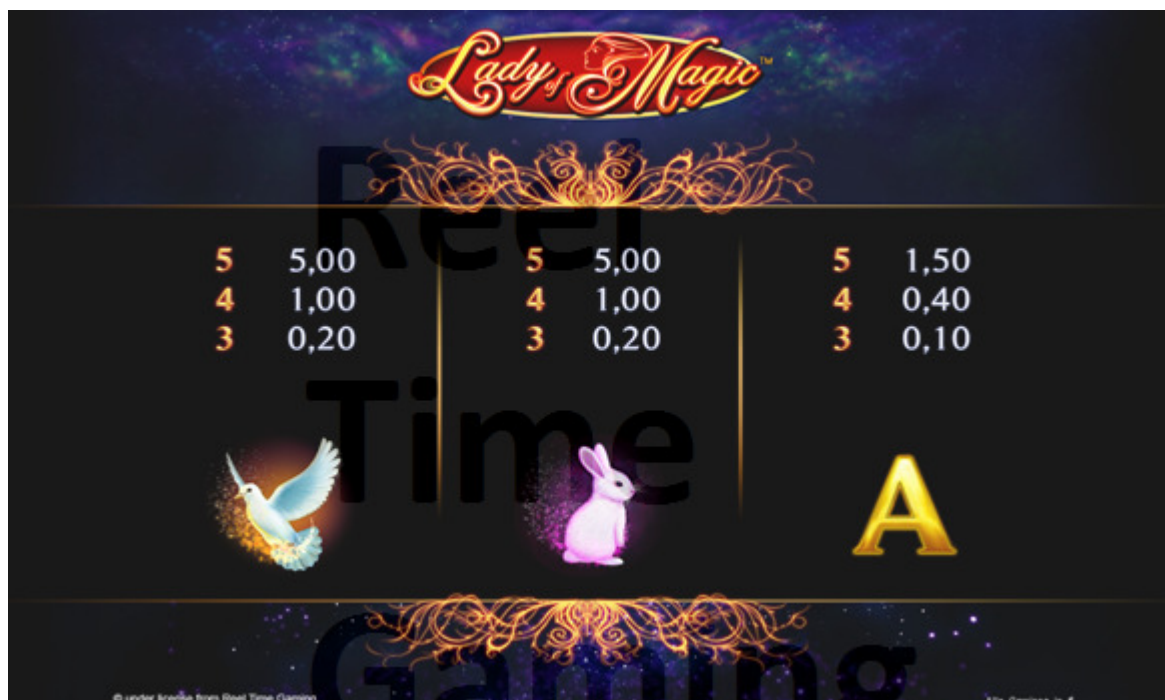

Spielbeschreibung "Lady of Magic"

Lady of Magic ist ein Mehrfacheinsatzspiel. Es ist möglich, zwischen €0,01 und €1,00 je Linie Spieleinsatz zu setzen. Das Spiel hat bis zu 10 Gewinnlinien (dies ist zu sehen, wenn man zwischen den Einsätzen umschaltet) auf 5 verschiedenen Walzen. Der Spieler kann von 1-10 Gewinnlinien auswählen.

Um zu gewinnen, benötigt man 2, 3, 4 oder 5 übereinstimmende Symbole von links nach rechts auf einer Gewinnlinie. Man kann auf einer, mehreren oder allen Gewinnlinien gewinnen. Die Maximalauszahlung pro Spiel ist € 10.000. Die Gewinntabelle wird am oberen Bildschirm dargestellt.

Lady of Magic		Lady of Magic		Lady of Magic	
	5 10,00 4 2,00 3 0,50 2 0,10		5 5,00 4 1,00 3 0,20		
	5 2,50 4 0,50 3 0,15		5 5,00 4 1,00 3 0,20		
	5 1,50 4 0,40 3 0,10		5 1,00 4 0,20 3 0,05		

Das Magischer-Hut-Symbol ist ein Platzhalter wird als Ersatz für alle Gewinnssymbole verwendet. Alle Gewinnbeträge werden in gelber Schrift am Bildschirm unten links ausgewiesen und die Gewinnlinien werden am Bildschirm dargestellt.

Das Bonusspiel wird gestartet, wenn in einem Spiel drei magische Hüte am Bildschirm zu sehen sind. Anschließend wählt der Spieler 3 der 10 Symbole durch Zufall aus. In den FREISPIELEN werden dann auf den Walzen nur die gewählten 3 Symbole angezeigt. Der Bonus besteht aus 12 Freispielen. Die Gewinne im Bonusspiel werden gesammelt und am Ende des Bonusspieles aufsummiert dargestellt.