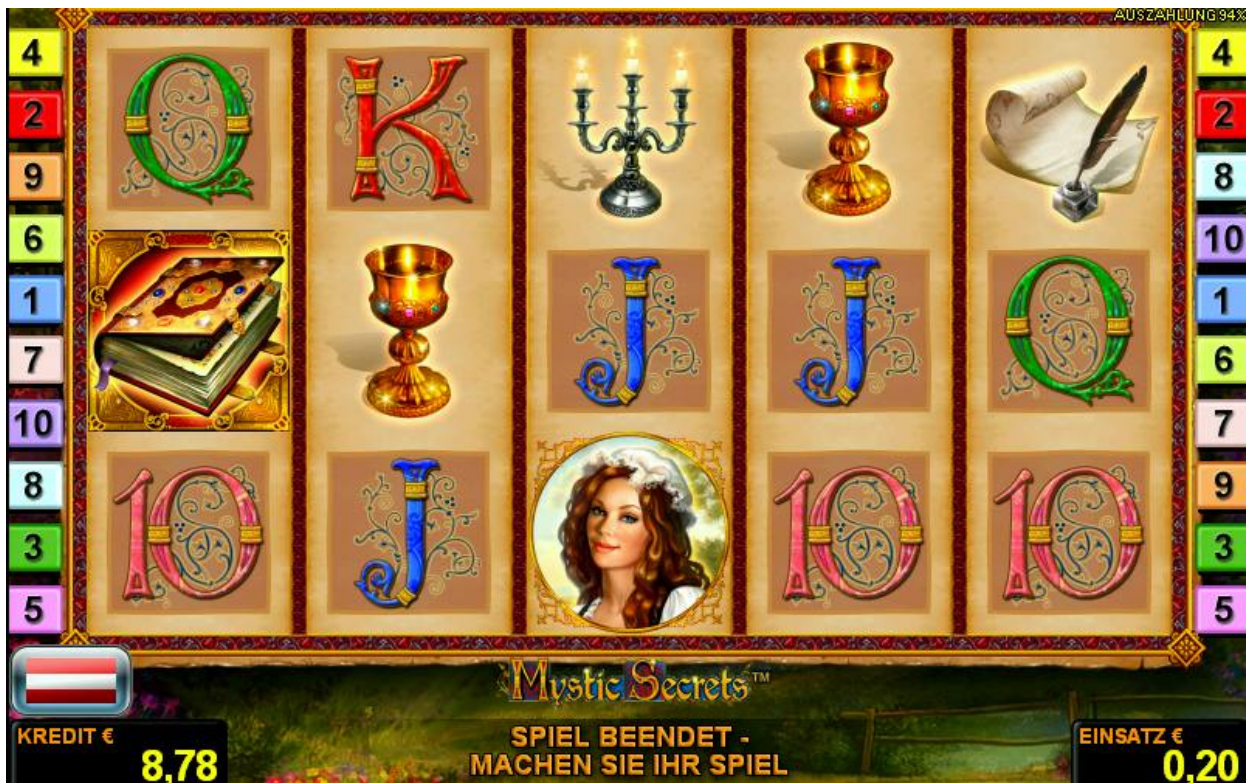

Mystic Secrets

Alle Gewinne in € bei Minimum-Einsatz

Einsatz pro Spiel: 0,20€/0,50€/1,00€/2,00€/4,00€/5,00€/10,00€

Einsatz pro Linie: 0,02€/0,05€/0,10€/0,20€/0,40€/0,50€/1,00€

Anzahl der Linien: fix 10