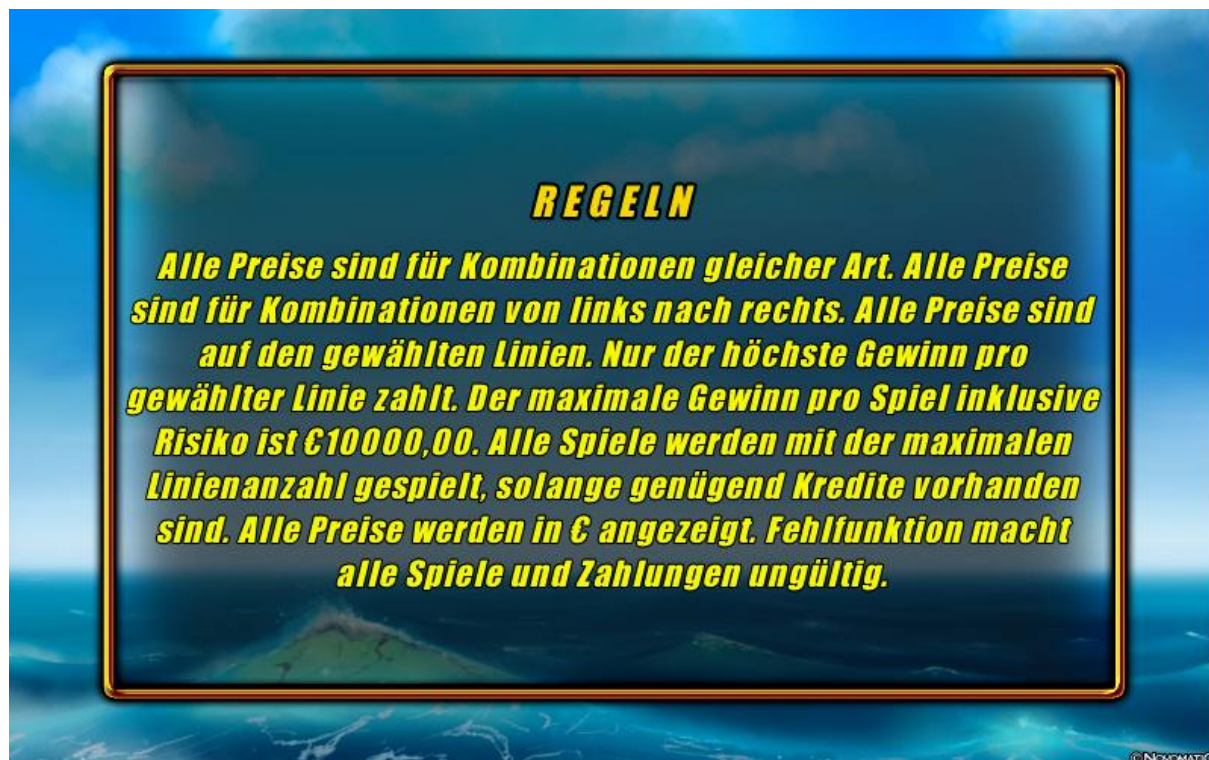

Spinning Reels

Alle Gewinne in € bei Minimum-Einsatz

<p>3x BAR</p> <p>8,00</p>		<p>3x 77</p> <p>12,00</p>
<p>3x </p> <p>4,00</p>		<p>3x </p> <p>3,20</p>
<p>3x </p> <p>1,60</p>		<p>3x </p> <p>2,40</p>
<p>3x </p> <p>0,40</p>		<p>3x </p> <p>1,20</p>
<p>3 oder 3 </p> <p>auf der mittleren Linie lösen</p> <p>1 BONUS-DREHUNG aus</p>		<p>9 oder 9 </p> <p>auf dem Bildschirm lösen</p> <p>5 BONUS-DREHUNGEN aus</p>

Alle Preise werden in € angezeigt

Einsatz pro Spiel: 0,20€/0,25€/0,50€/1,00€/1,50€/2,00€/2,50€/5,00€/10,00€

Einsatz pro Linie: 0,04€/0,05€/0,10€/0,20€/0,30€/0,40€/0,50€/1,00€/2,00€

Anzahl der Linien: fix 5